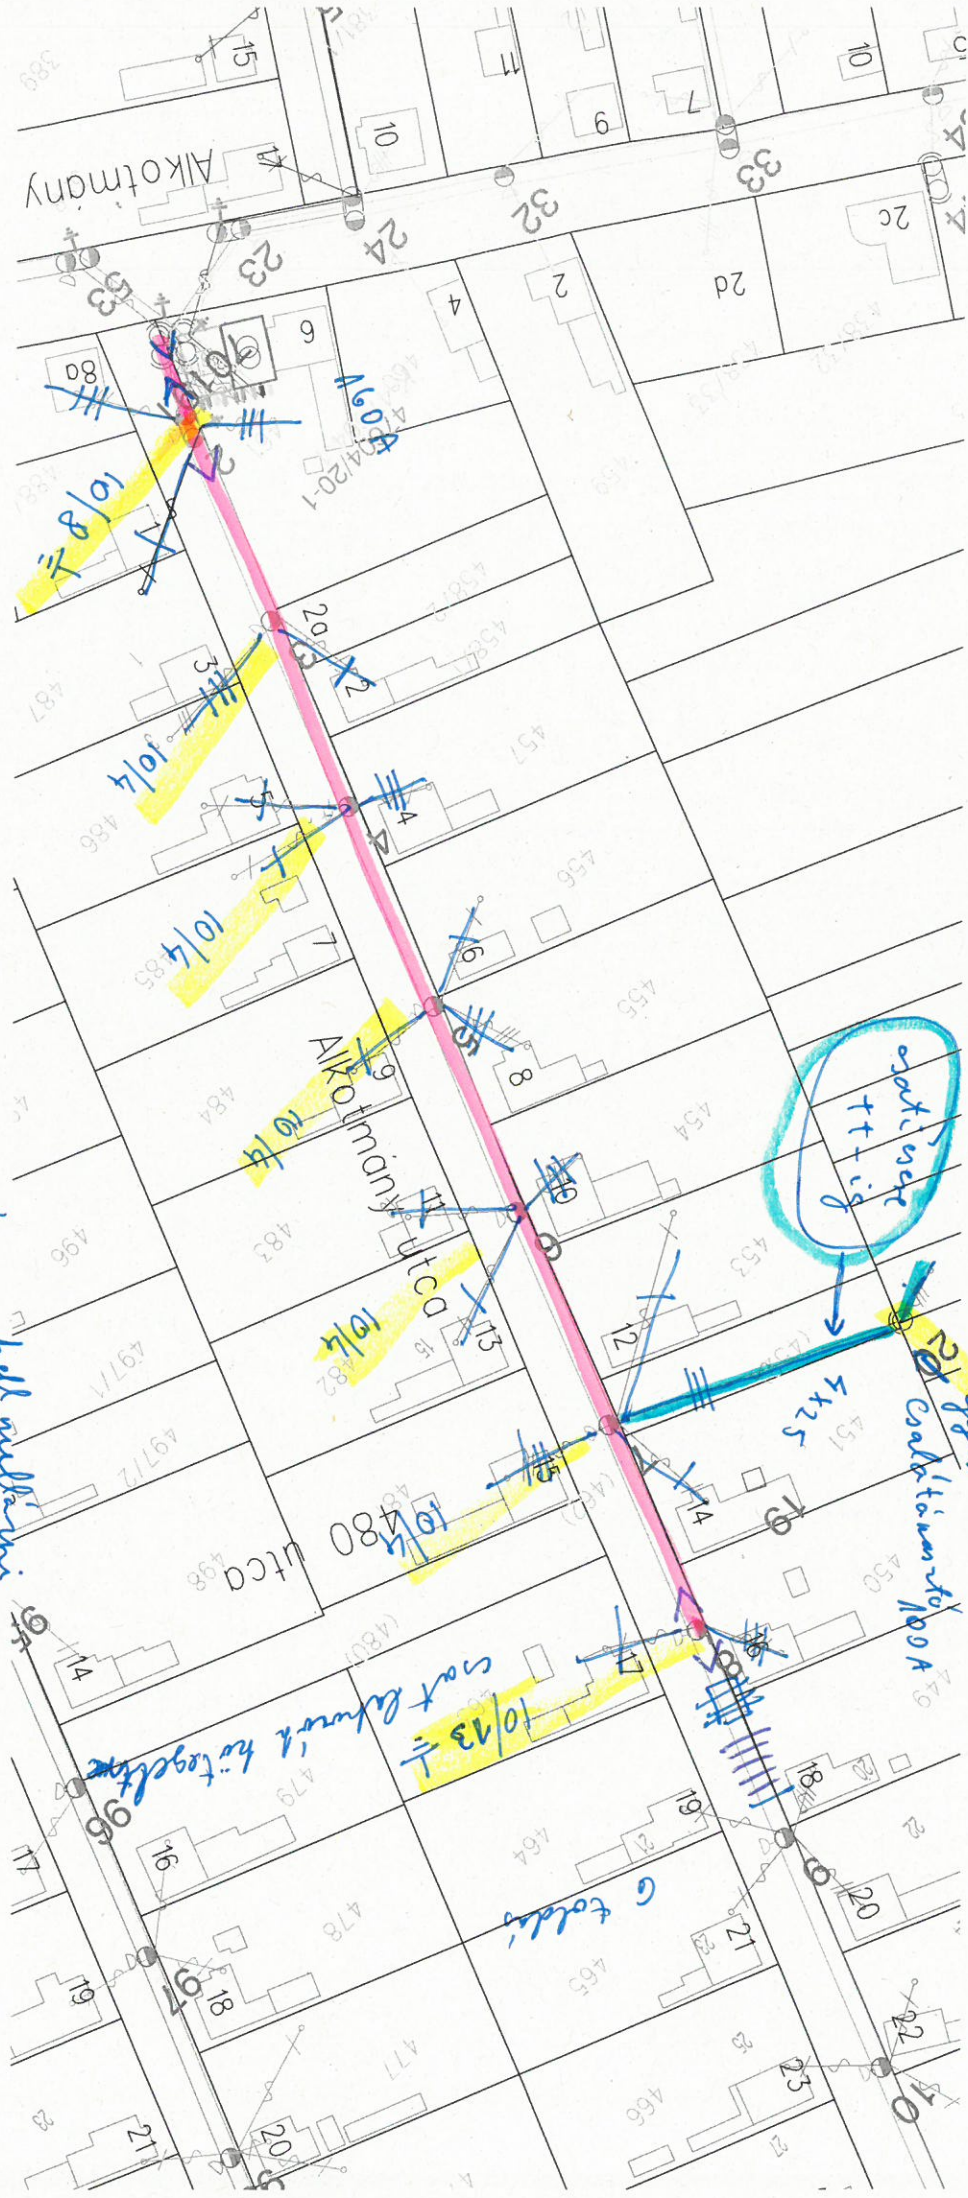

15,5 m AXKA

PKT V vom hell milchwei
L wird den anlaufen

242 m
AXKA 95
6x25

10/4
buntes unalidm

5x25
sachliche tt-is
100R

10/13
sachliche tt-is

c. feldis